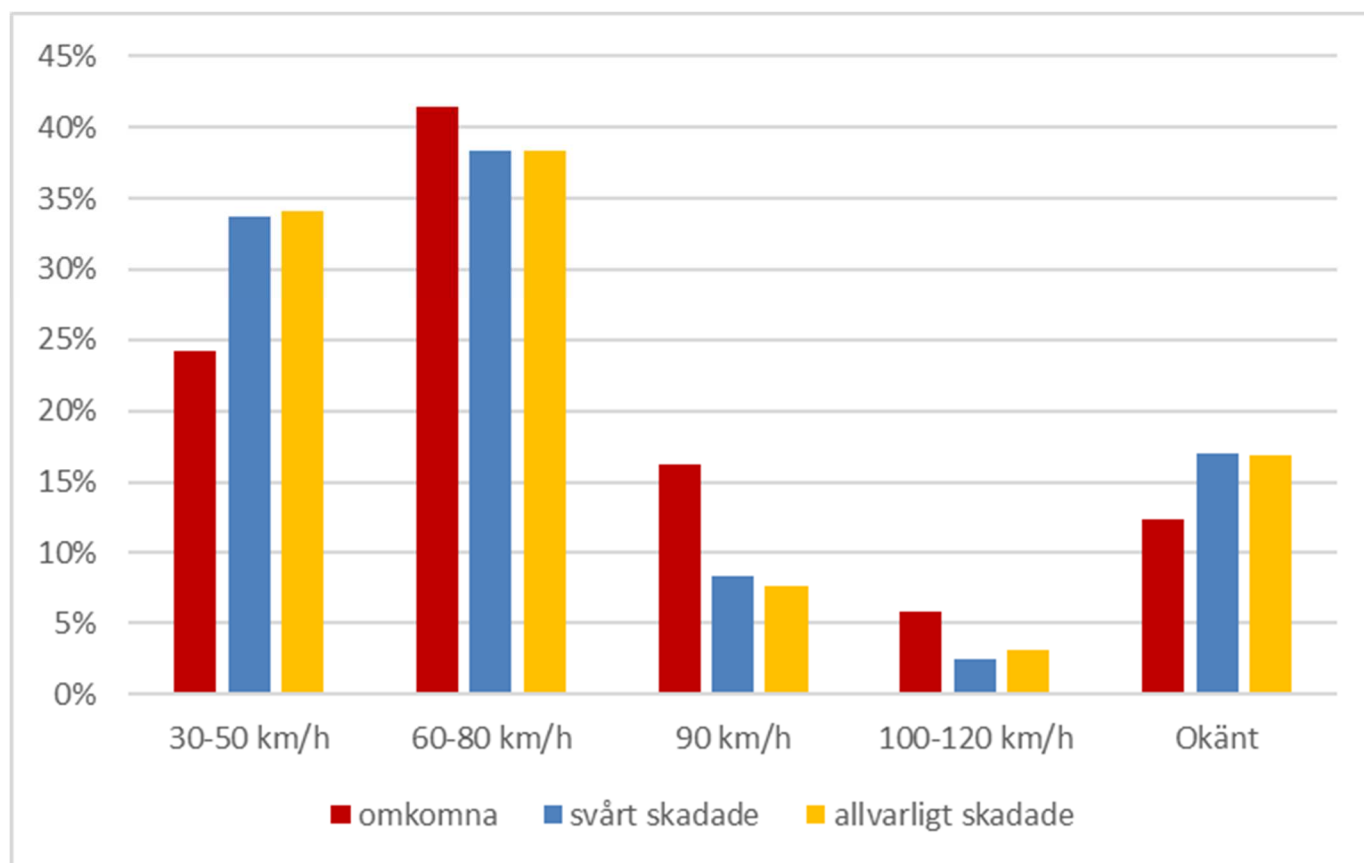

Dödade, allvarligt skadade och svårt skadade* på tvåhjulig MC 2006-2015 utifrån hastighet på väg

Källa: Trafikverket, Strada och Matteo Rizzi, Folksam

Allvarligt skadade – sjukvårdsrapporterade olyckor i STRADA. Svårt skadade – polisrapporterade olyckor i STRADA.