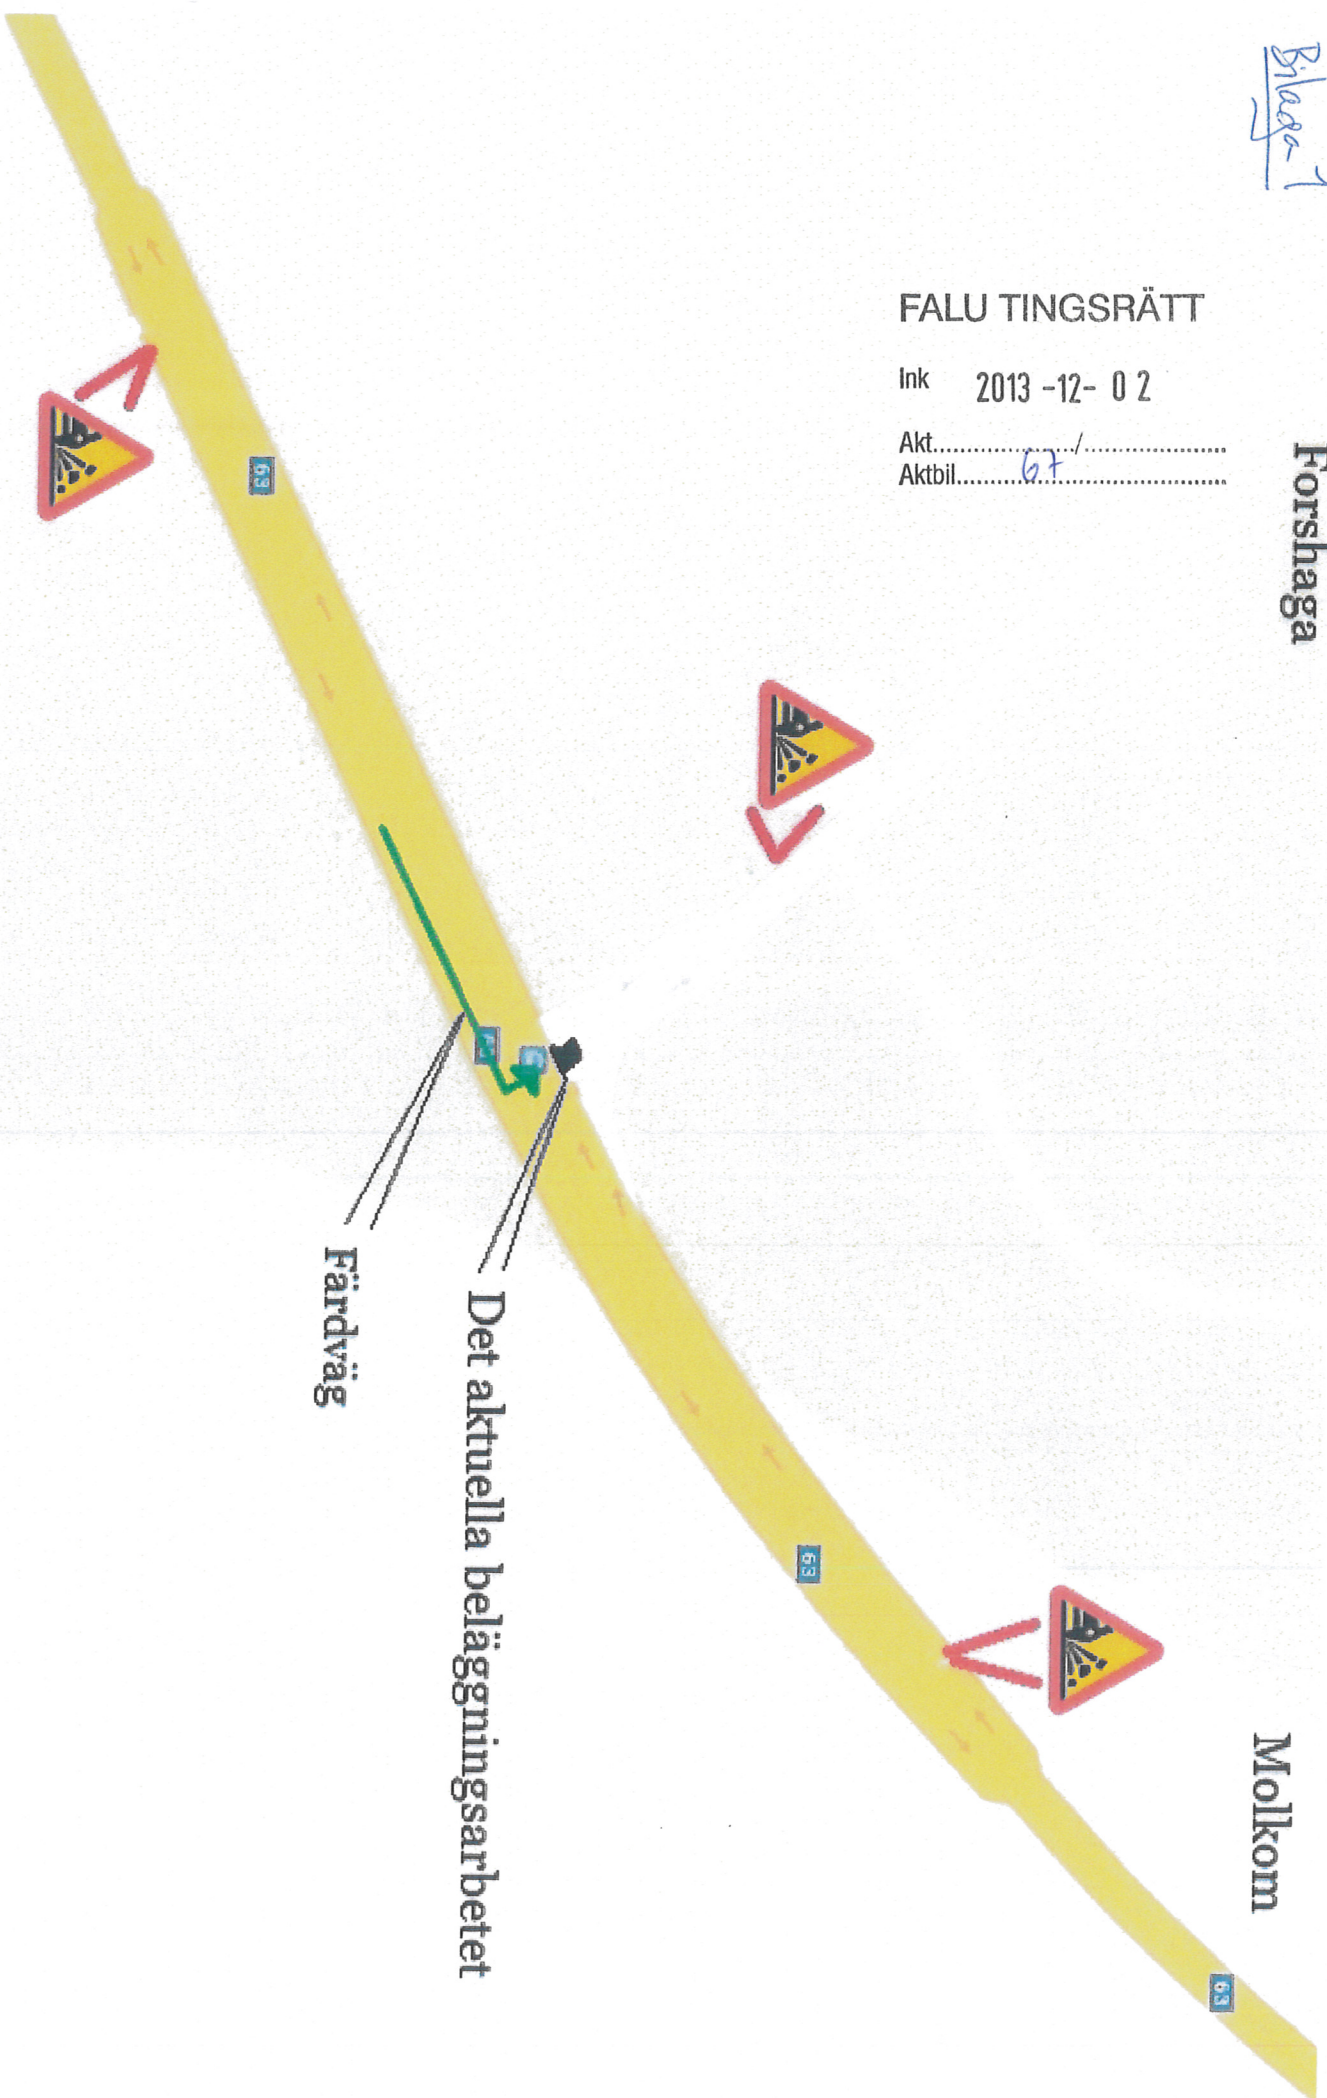

FALU TINGSRÄTT

Ink 2013 -12- 0 2

Akt...../.....  
Aktbil..... 67.....

Karlstad

Det aktuella belägningsarbetet  
Färdväg

Ärendenummer  
TRV 2013/61135  
Ärendenummer  
FT 2422-13

Dokumentdatum  
2013-11-27  
Sidor  
5(7)

TRAFIKVERKET

Bilaga 2

FALU TINGSRÄTT

Ink 2013-12-02

Akt.....  
Aktbil..... 6.8.....

Ärendenummer  
TRV 2013/61135  
Ärendenummer  
FT 2422-13

Dokumentdatum  
2013-11-27  
Sidor

6(7)

# Kontroll av vägarbetsutmärkning

Projekt nr: **7614-639**      Projektmann, ort: **HP 27**      Platschef: **Kurt Solem**      Upprättad av: **Kurt Solem**      Datum: **2012-05-01**      Rev datum:

Utmärkningsansvarig fyller i denna liggare varje gång skyltning utförs, daglig kontroll av skyltningen skall utföras och antecknas nedan.